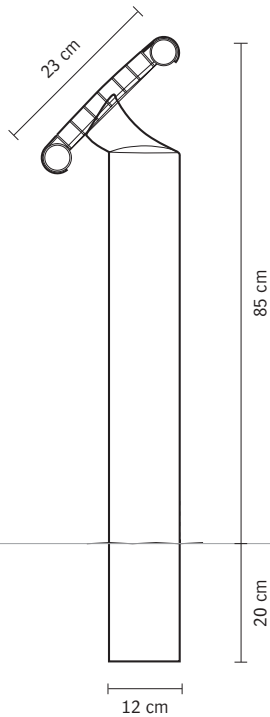

assis-debout Europe

Modèle déposé 934898

Assis-Debout Europe

Assise

- Caillebotis acier galvanisé et laqué RAL au choix ou matériau composite coloris noir
- Longueur : 180 cm
- Largeur : 23 cm
- Inclinaison : 45°

Version sur pieds

- 2 pieds renforcés en aluminium laqué naturel. Ces pieds sont surmontés d'une console aluminium supportant l'assise
- Pose par scellement des pieds dans massif béton
- Hauteur : 85 cm

Version mural

- 2 bras en aluminium laqué naturel avec platines offrant 3 points de fixation