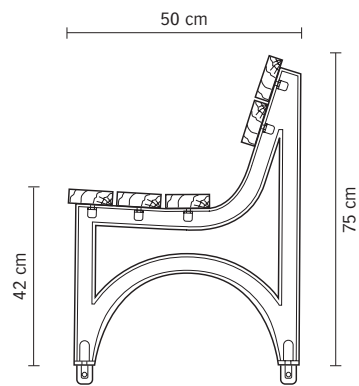

banc, banquette Himalia

Banc Himalia bois ou caillebotis

Piètements

- Fonte

Finition

- Grenailage + métallisation + 1 couche d'apprêt + 2 couches de peinture polyuréthane séchées au four
- Coloris : RAL au choix

Assise et dossier

- Longueur : 180 cm
- 5 lames en Moabi lasuré **ou** 2 planches en caillebotis acier galvanisé + peinture poudre. Coloris : RAL au choix

Assemblage

- Boulonnerie Inox

Fixation

- Par scellement des pattes
- Par écrous sur tiges filetées

Poids

- Banc Himalia caillebotis : 68 kg
- Banc Himalia bois : 53 kg

Banquette Himalia bois ou caillebotis

Piètements

- Fonte

Finition

- Grenailage + métallisation + 1 couche d'apprêt + 2 couches de peinture polyuréthane séchées au four
- Coloris : RAL au choix

Assise

- Longueur : 180 cm
- 3 lames en Moabi lasuré **ou** 1 planche en caillebotis acier galvanisé + peinture poudre. Coloris : RAL au choix

Assemblage

- Boulonnerie Inox

Fixation

- Par scellement des pattes
- Par écrous sur tiges filetées

Poids

- Banquette Himalia caillebotis : 40 kg
- Banquette Himalia bois : 33 kg