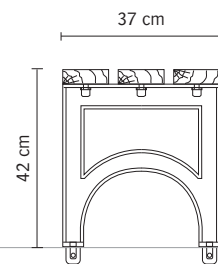

banc, banquette Himalia

Banc Himalia bois ou caillebotis

Piètements

- Fonte

Finition

- Grenailage + métallisation + 1 couche d'apprêt + 2 couches de peinture polyuréthane séchées au four
- Coloris : RAL au choix

Assise et dossier

- Longueur : 180 cm
- 5 lames en Moabi lasuré **ou** 2 planches en caillebotis acier galvanisé + peinture poudre. Coloris : RAL au choix

Assemblage

- Boulonnerie Inox

Fixation

- Par scellement des pattes
- Par écrous sur tiges filetées

Poids

- Banc Himalia caillebotis : 68 kg
- Banc Himalia bois : 53 kg

Banquette Himalia bois ou caillebotis

Piètements

- Fonte

Finition

- Grenailage + métallisation + 1 couche d'apprêt + 2 couches de peinture polyuréthane séchées au four
- Coloris : RAL au choix

Assise

- Longueur : 180 cm
- 3 lames en Moabi lasuré **ou** 1 planche en caillebotis acier galvanisé + peinture poudre. Coloris : RAL au choix

Assemblage

- Boulonnerie Inox

Fixation

- Par scellement des pattes
- Par écrous sur tiges filetées

Poids

- Banquette Himalia caillebotis : 40 kg
- Banquette Himalia bois : 33 kg