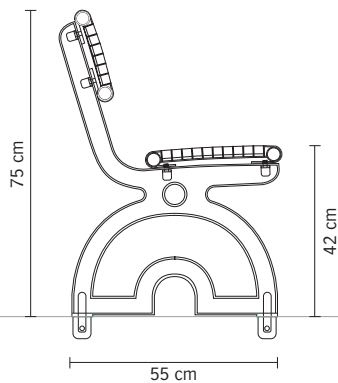

banc Capella

Fixation par écrous

Fixation par scellement des pattes

Banc Capella bois ou caillebotis

Piètements

- Fonte

Finition

- Grenailage + métallisation + 1 couche d'apprêt + 2 couches de peinture polyuréthane
- Coloris : RAL au choix

Assise et dossier

- Longueur : 180 cm
- 5 lames en Moabi lasuré **ou** 2 planches en caillebotis acier galvanisé + peinture poudre, coloris : RAL au choix

Assemblage

- Boulonnerie inox

Fixation

- Par scellement des pattes
- Par écrous sur tiges filetées

Poids

- Banc Capella bois : 53 kg
- Banc Capella caillebotis : 68 kg

LA GAMME VESTA