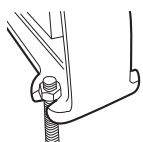

Fixation par écrous