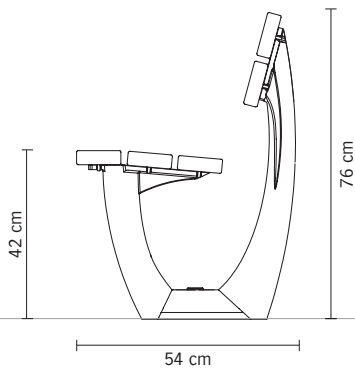

banc Delta

Banc Delta bois

Piétements

- Fonte

Finition

- Grenailage + métallisation + 1 couche d'apprêt + 2 couches de peinture polyuréthane séchées au four
- Coloris : RAL au choix

Assise + dossier

- Longueur : 180 cm
- 5 lames en Moabi lasuré

Assemblage

- Boulonnerie Inox

Fixation

- Un scellement central par pied avec tige de diamètre 14 mm

Poids

- 70 kg

LA GAMME DELTA