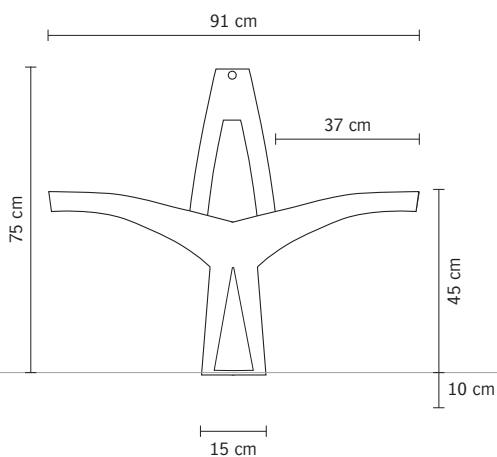

banc double Vesta

Banc double Vesta bois

Piétements

- Fonte G.S.

Finition

- Grenailage + métallisation + 1 couche d'apprêt + 2 couches de peinture polyuréthane séchées au four
- Coloris : RAL au choix

Assise + dossier

- Longueur : 180 cm
- 10 lames en Moabi lasuré
- Plus-value séparateur (sur demande)

Assemblage

- Livré monté
- Équerrage par 4 profils acier
- Boulonnerie inox

Fixation

- Par écrous sur tiges filetées

Poids

- 100 kg

LA GAMME VESTA