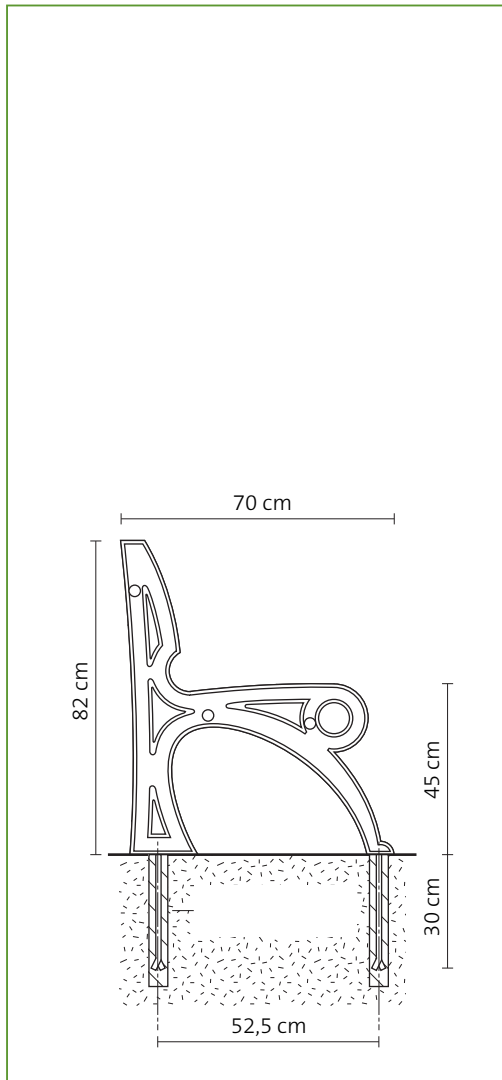

banc Europa

- 2 piètements en fonte mécanique aciérée suivant norme NF A 32-101
- Assise et dossier en Iroko naturel ép. 36 mm, garantie 10 ans contre la pourriture et les insectes
- Renfort central en plat acier 40 mm, ép. 8mm
- Étudié suivant norme NF P 99-610
- Banc livré monté
- Hauteur assise : 45 cm
- Longueur : 180 cm
- Poids : 80 kg
- Disponible en version assise et dossier Inox

Finition

- Métallisation au zinc + apprêt primaire époxy au phosphate de zinc + peinture polyuréthane
- Coloris : RAL au choix
- Protection des planches : lasure teinte teck

Scellement

- 4 tiges de scellement fournies, Ø 14 mm, longueur 30 cm 4 perçages Ø 50 mm, profondeur 35 cm
- Pour scellement chimique : si le sol ne le permet pas, massif béton à réaliser