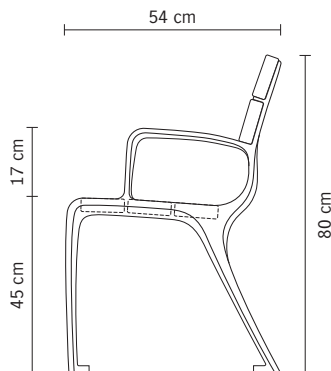

banc, fauteuil Basic

Modèle déposé

Designer : Akiko

Banc et fauteuil Basic bois

Piètements

- Fonte

Finition

- Grenailage + métallisation + 1 couche d'apprêt + 2 couches de peinture polyuréthane séchées au four
- Coloris : RAL au choix

Assise + dossier

- 5 lames en Moabi lasuré
- Longueur du banc : 166 cm
- Longueur du fauteuil : 80 cm

Fixation

- Par écrous sur tiges filetées

Poids

- Le banc : 53 kg
- Le fauteuil : 40 kg

Fixation par écrous
sur tiges filetées