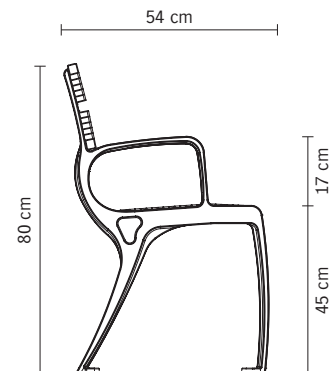

banc, fauteuil Basic

Modèle déposé

Designer : Akiko

Banc et fauteuil Basic caillebotis

Piètements

- Fonte

Finition

- Grenailage + métallisation + 1 couche d'apprêt + 2 couches de peinture polyuréthane séchées au four
- Coloris : RAL au choix

Assise + dossier

- 2 planches en caillebotis acier galvanisé + peinture poudre
- Longueur du banc : 180 cm
- Longueur du fauteuil : 80 cm

Fixation

- Par écrous sur tiges filetées

Poids

- Le banc : 65 kg
- Le fauteuil : 50 kg