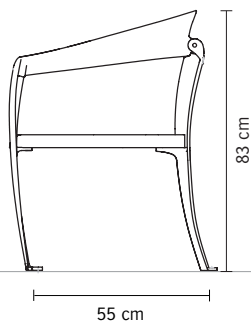

banc Nastra

Modèle déposé

Vue de profil

Vue de dessus

Banc Nastra métal

- Longueur : 153 cm
- Largeur : 67 cm

Piètements et dossier

- Fonte G.S.

Assemblage

- Livré monté
- Boulonnerie inox

Fixation

- Par scellement des pattes
- Par écrous sur tiges filetées

Poids

- 94 kg

LA GAMME NASTRA