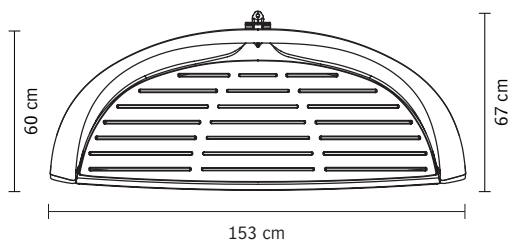

banc Nastra

Modèle déposé

Vue de profil

Vue de dessus

Banc Nastra métal

- Longueur : 153 cm
- Largeur : 67 cm

Piètements et dossier

- Fonte G.S.

Assemblage

- Livré monté
- Boulonnerie inox

Fixation

- Par scellement des pattes
- Par écrous sur tiges filetées

Poids

- 94 kg

LA GAMME NASTRA