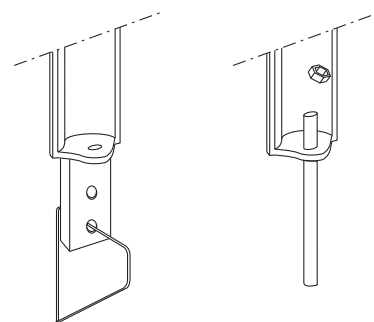

Scellement

À sceller

À boulonner