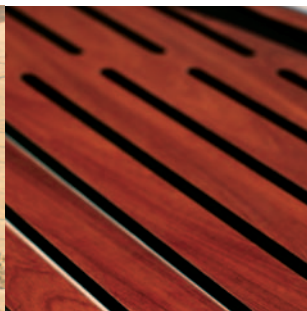

banc Nastra

Banc Nastra bois

- Longueur : 153 cm
- Largeur : 67 cm

Piètements et dossier

- Fonte G.S.

Finition

- Grenailage + métallisation + 1 couche d'apprêt + 2 couches de peinture polyuréthane séchées au four
- Coloris : gris CU. Autres coloris nous consulter

Assise

- 1 planche en bois stratifié

Assemblage

- Livré monté
- Boulonnerie inox

Fixation

- Par scellement des pattes
- Par écrous sur tiges filetées

Poids

- 92 kg