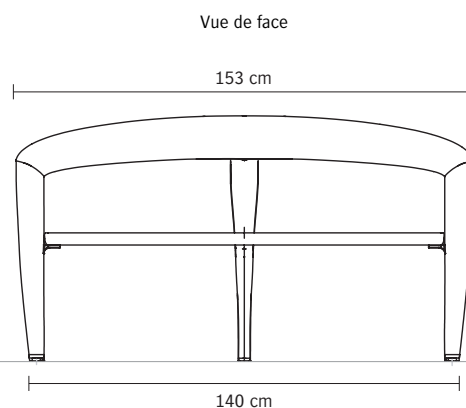

banc Nastra

Banc Nastra bois

- Longueur : 153 cm
- Largeur : 67 cm

Piètements et dossier

- Fonte G.S.

Finition

- Grenailage + métallisation + 1 couche d'apprêt + 2 couches de peinture polyuréthane séchées au four
- Coloris : gris CU. Autres coloris nous consulter

Assise

- 1 planche en bois stratifié

Assemblage

- Livré monté
- Boulonnerie inox

Fixation

- Par scellement des pattes
- Par écrous sur tiges filetées

Poids

- 92 kg