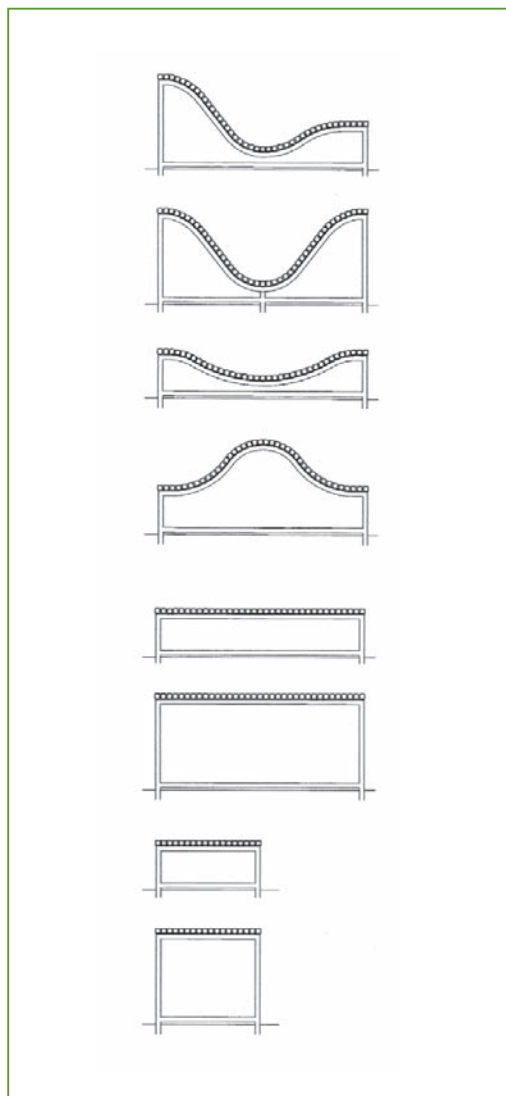

banc Sinus

Sinus acryl - 012430

SINUS est disponible en version «crête de vague», «creux de vague» et «vague rase». En combinant les 8 éléments différents de SINUS vous pouvez créer une surface animée pour s'asseoir, s'allonger ou s'installer confortablement.

- Longueur : 90 et 180 cm
- Largeur : 90 cm
- Hauteur : de 40 à 80 cm
- Installation fixe ou amovible
- Bois : robinier (naturel ou lasuré) ou pin lasuré