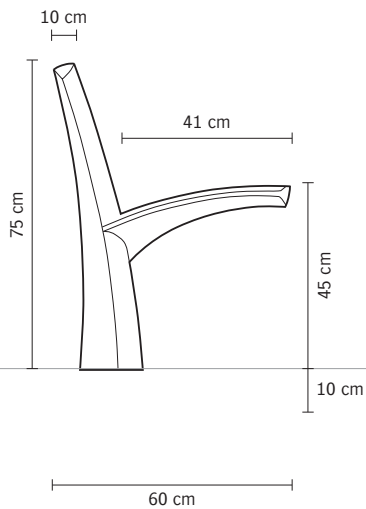

banc Vesta

Modèle déposé 982509

Banc Vesta bois

Piètements

- Fonte G.S.

Finition

- Grenailage + métallisation + 1 couche d'apprêt + 2 couches de peinture polyuréthane séchées au four
- Coloris : RAL au choix

Assise + dossier

- Longueur : 180 cm
- 5 lames en Moabi lasuré
- Plus-value séparateur (sur demande)

Assemblage

- Livré monté
- Équerrage par 3 profils acier
- Boulonnerie inox

Fixation

- Par écrous sur tiges filetées

Poids

- 65 kg

LA GAMME VESTA