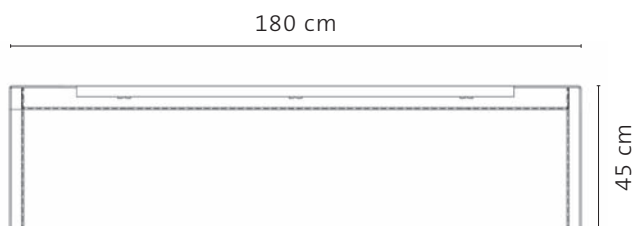

Banquette Kerta

- Longueur : 180 cm
- Profondeur : 42,5 cm
- Hauteur d'assise : 45 cm

- Piétements en tôle acier épaisseur 5 mm, renforcés par un caisson intérieur en tôle acier épaisseur 3 mm.
- Renfort d'assise en tôle acier épaisseur 3 mm.
- Assise : 2 planches en bois reconstitué 137,6 x 21 x 3,3 cm fixées par 12 vis inox \varnothing 6 x 30 mm.
- Semelle de 10 x 42,5 cm, munie de 2 points d'ancrage.

Finition

- Couche de zinc déposée par galvanisation à chaud (70 microns) selon norme ISO 1461.
- Dégraissage alcalin + phosphatation microcristalline + laque polyuréthane bi composants (60 microns) cuite au four pour une grande résistance aux UV, intempéries et agents chimiques.
- Coloris : RAL au choix