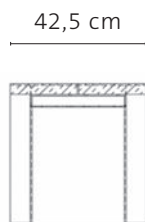

Banquette Kerta

- Longueur : 180 cm
- Profondeur : 42,5 cm
- Hauteur d'assise : 45 cm

- Piétements en tôle acier épaisseur 5 mm, renforcés par un caisson intérieur en tôle acier épaisseur 3 mm.
- Renfort d'assise en tôle acier épaisseur 3 mm.
- Assise : 2 planches en bois reconstitué 137,6 x 21 x 3,3 cm fixées par 12 vis inox \varnothing 6 x 30 mm.
- Semelle de 10 x 42,5 cm, munie de 2 points d'ancrage.