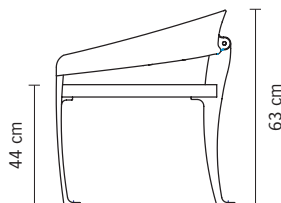

banquette Nastra

Modèle déposé

Vue de profil

Vue de dessus

Banquette Nastra métal

- Longueur : 153 cm
- Largeur : 67 cm

Piètements et dossier

- Fonte G.S.

Assemblage

- Livrée montée
- Boulonnerie inox

Fixation

- Par scellement des pattes
- Par écrous sur tiges filetées

Poids

- 92 kg

LA GAMME NASTRA