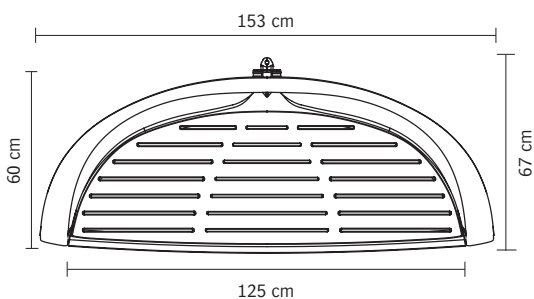

banquette Nastra

Modèle déposé

Vue de profil

Vue de dessus

Banquette Nastra métal

- Longueur : 153 cm
- Largeur : 67 cm

Piètements et dossier

- Fonte G.S.

Assemblage

- Livrée montée
- Boulonnerie inox

Fixation

- Par scellement des pattes
- Par écrous sur tiges filetées

Poids

- 92 kg

LA GAMME NASTRA