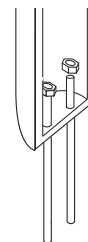

Fixation par écrous
sur tiges filetées

LA GAMME VESTA