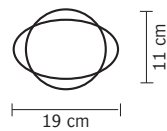

borne Europe

Modèle déposé 921662

Borne Europe

- Borne fonte
- Hauteur hors-sol : 67 cm
- Poids : 29 kg

- À sceller
- Amovibilité à clef

Finition

- Grenailage
- Métallisation + 1 couche d'apprêt + 2 couches de peinture polyuréthane séchées au four
- Coloris : RAL au choix