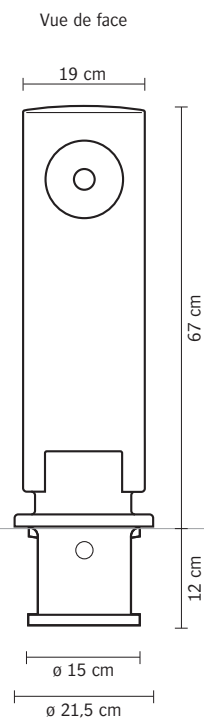

borne Europe

Modèle déposé 921662

Borne Europe

- Borne fonte
- Hauteur hors-sol : 67 cm
- Poids : 29 kg

- À sceller
- Amovibilité à clef

Finition

- Grenailage
- Métallisation + 1 couche d'apprêt + 2 couches de peinture polyuréthane séchées au four
- Coloris : RAL au choix