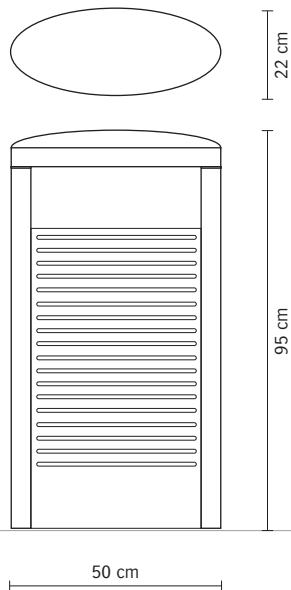

corbeille Basic

Modèle déposé 020583

Corbeille Basic 1

- **Ensemble ovoïde**, réalisé sans soudure, en acier ép. 12/10^{ème}, électrozingué
- **Finition** : 2 couches de peinture polyuréthane séchées au four, coloris RAL au choix
- **Couvercle** bombé, articulé sur les pieds de la corbeille. 2 pièces en polypropylène font interface entre les pieds et le couvercle
- **Sceau** en acier galvanisé, avec poignées de levage
- **Contenance** : 45 L
- **Hauteur** : 95 cm
- **Largeur** : 50 cm
- **Profondeur** : 22 cm
- **Scellement** par boulonnage de la corbeille sur platine à sceller affleurante au sol
- **Poids** : 25 kg