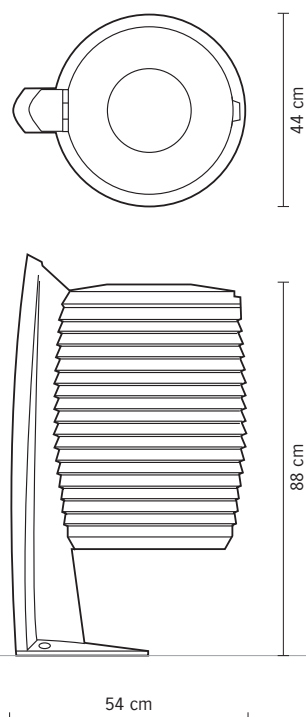

corbeille Delta

Modèle déposé 962120

Corbeille Delta 60 L

- **Pied** fonte et couvercle en alliage d'aluminium, laqués RAL au choix
- **Fût** polyester, classé M1 au feu, coloris gris clair
- **Verrouillage** du couvercle par clef triangulaire sur serrure inox à ressort de rappel
- Charnière et visserie Inox
- **Bac intérieur** de contenance 60 L en polyéthylène ou aluminium
- **Scellement** par 3 tiges diamètre 12 mm
- **Poids** : 35 kg