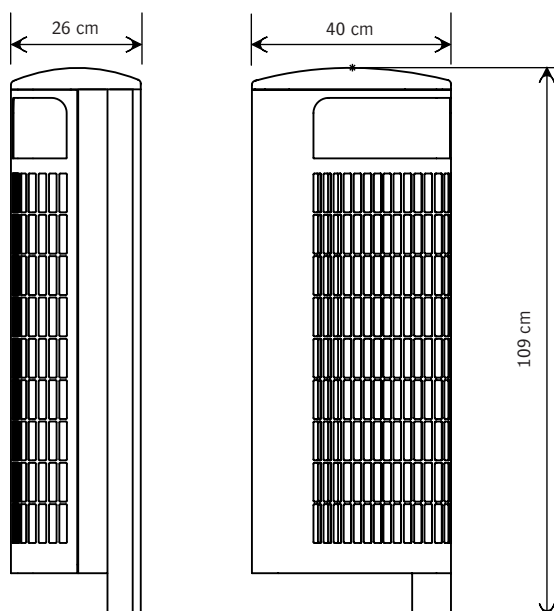

# corbeille, cendrier **Imawa**

**Corbeille Imawa A**

Modèle déposé

**Corbeille Imawa B**

Design : Urbanica

## **Cendrier Imawa**

- A fixer sur la corbeille, sur le potelet ou fixation murale
- Ensemble en acier électro zingué et inox
- Bac intérieur aluminium de contenance 2,5 litres
- Ouverture en sous face avec verrouillage par clef triangulaire
- Finition : peinture époxy polyester coloris RAL au choix

## **Corbeille Imawa modèle A ou B**

### **Corps**

- Protège pluie
- Ouverture pour les déchets habillée d'inox. Dimensions : 21 x 12 cm
- Structure en acier électrozingué
- Porte à ouverture frontale avec charnières et serrure inox
- Verrouillage par clef triangulaire
- Avec support sac ou seau aluminium. Contenance 60 litres.
- Finition : peinture époxy polyester RAL au choix