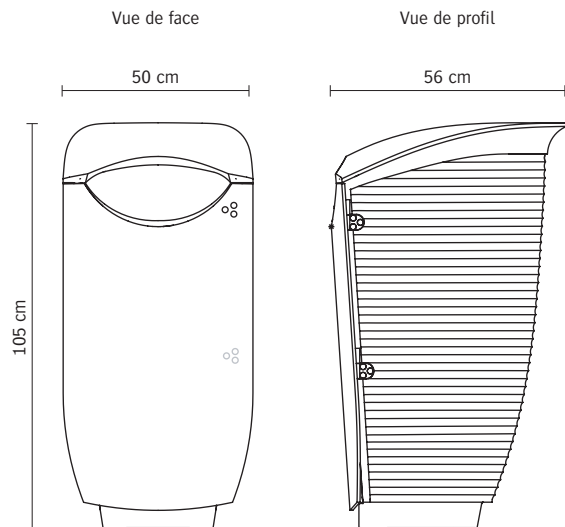

# corbeille Nastra

Modèle déposé

## Corbeille Nastra

- **Corps** : en fonte d'aluminium laqué  
RAL au choix
- **Porte** en fonte d'aluminium moulé coquille laqué  
RAL au choix
- **Verrouillage** : clef triangulaire, serrure inox à ressort  
de rappel
- **Bac intérieur** : aluminium de contenance 75 litres
- **Scellement** : par boulonnage de la corbeille sur platine  
à sceller affleurante au sol
- **Poids** : 40 kg