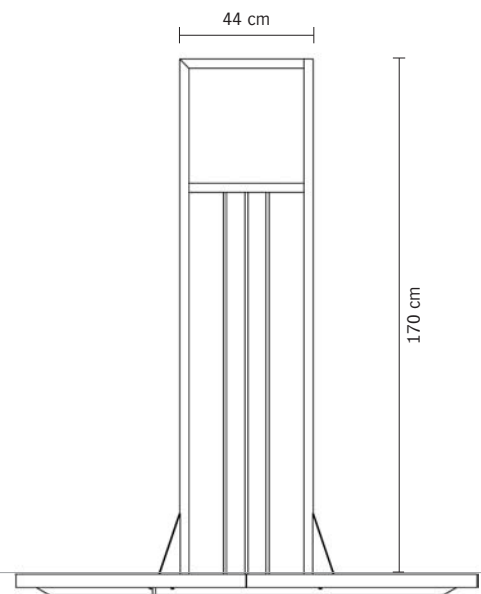

corset d'arbre **Basic**

Corset d'arbre Basic

- Hauteur hors sol : 170 cm
- Largeur : 44 cm
- Ensemble en tubes acier de 3 x 3 cm réalisé en 2 parties
- Barreaudage vertical intérieur : fer plat de 1 x 2 cm
- À boulonner sur grille d'arbre Basic
- Finition : galvanisation + poudre époxy polyester coloris gris Manganèse
- Autre motif intérieur : nous consulter