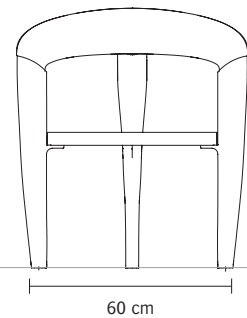

fauteuil Nastra

Vue de face

Fauteuil Nastra bois

- Longueur : 74 cm
- Largeur : 66 cm

Piètements et dossier

- Fonte G.S.

Finition

- Grenailage + métallisation + 1 couche d'apprêt + 2 couches de peinture polyuréthane séchées au four
- Coloris : gris CU. Autres coloris nous consulter

Assise

- 1 planche en bois stratifié

Assemblage

- Livré monté
- Boulonnerie inox

Fixation

- Par scellement des pattes
- Par écrous sur tiges filetées

Poids

- 64 kg