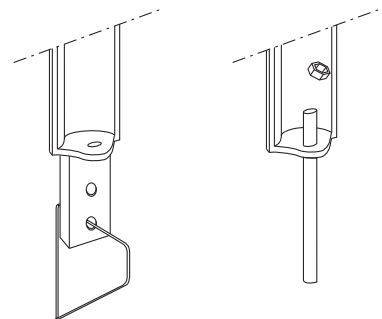

Scellement

À sceller

À boulonner