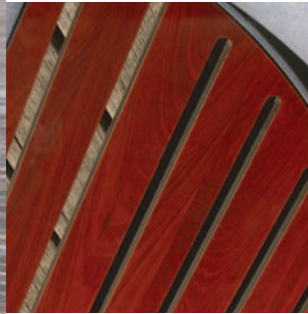

fauteuil Nastra

Vue de face

Fauteuil Nastra bois

- Longueur : 74 cm
- Largeur : 66 cm

Piètements et dossier

- Fonte G.S.

Finition

- Grenailage + métallisation + 1 couche d'apprêt + 2 couches de peinture polyuréthane séchées au four
- Coloris : gris CU. Autres coloris nous consulter