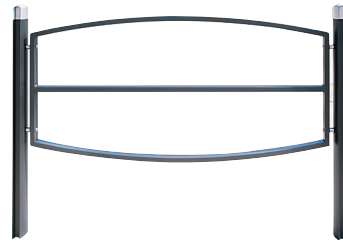

# LA GAMME ALIZÉ

DESIGN : CONCEPTURBAIN, SIGNAUX GIROD

Potelet

Barrière

Banc

Support-vélo

Signalétique