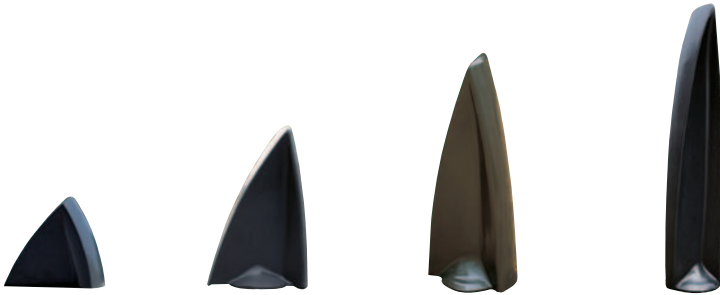

LA GAMME DELTA

DESIGN : CORTELLA

Bornes

Garde-corps

Bancs

Corbeilles

Jardinière