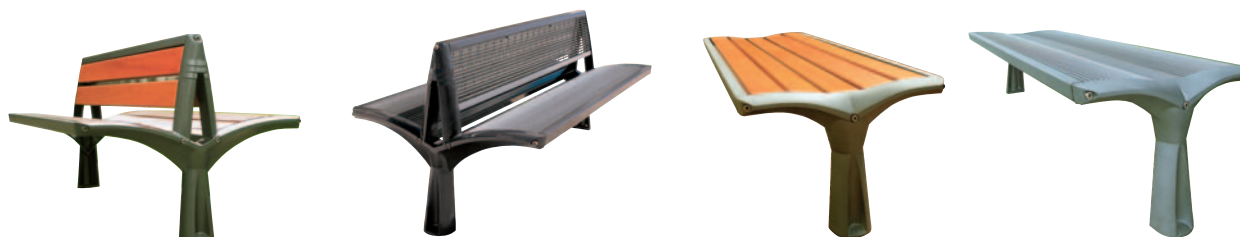

LA GAMME VESTA

DESIGN : CORTELLA, CONCEPT URBAIN

Bornes

Potelets

Barrières

Bancs

Bancs doubles

Banquettes

Corbeille

Cendrier

Supports-vélos

Jardinière