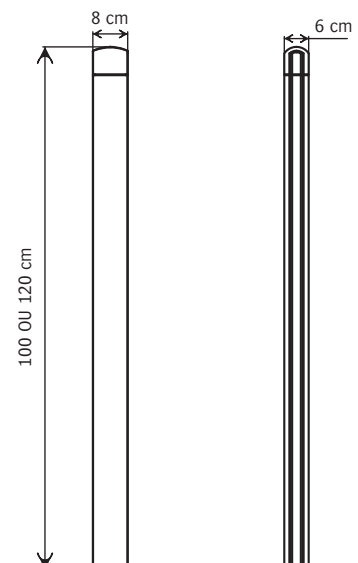

Alizé potelet

Potelet Alizé

- Hauteur hors-sol : 100 ou 120 cm
- Tête en aluminium laqué naturel (autre coloris sur demande)
- Corps : profilé aluminium de section 8 x 6 cm

- À sceller

Finition

- Chromatisation
- Peinture époxy polyester cuite au four
- Coloris RAL au choix