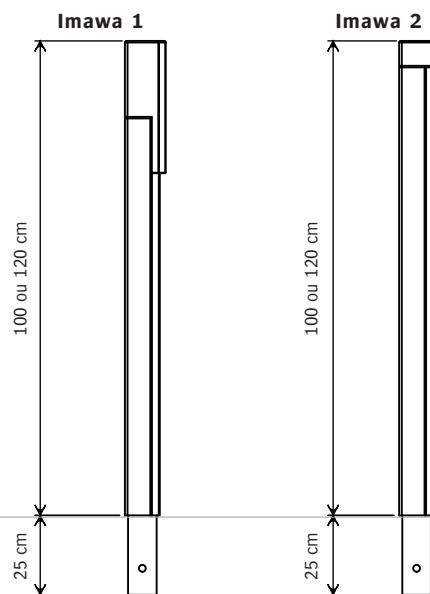

potelet Imawa

Imawa 1

Modèle déposé

Design : Urbanica

Imawa 2

Potelet Imawa (type 1 ou 2)

- Hauteur hors-sol : 100 ou 120 cm
- Tête en aluminium laqué naturel (autre coloris sur demande)
- Corps : profilé aluminium de section 77 x 66 mm

- A sceller
- Démontable par mâchoire expansive

Finition

- Chromatisation
- Peinture époxy polyester cuite au four
- Coloris RAL au choix

LA GAMME IMAWA