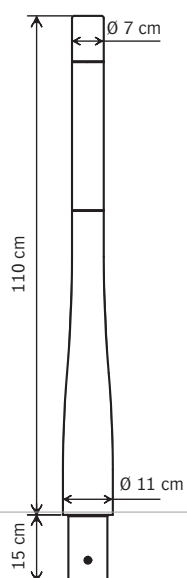

potelets Inox ou Terre Cuite Or'a

Or'a Terre Cuite

Design : Outsign

Potelet inox

Potelet Or'a

- Hauteur hors-sol : 110 cm
- Embase en fonte GS
- Manchon en Ductal coloris Terre Cuite **ou** en inox brossé
- Tête aluminium usiné au tour diamètre 7 cm