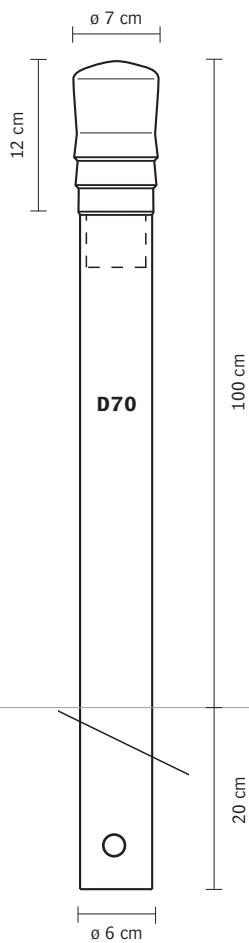

potelet Vesta

Modèle déposé 003709

Potelet Vesta D70

- Hauteur hors-sol : 100 cm
- Tête usinée au tour diamètre 7 cm
- Corps acier diamètre 6 cm

- À sceller
- Démontable par mâchoire expansive

Finition

- Galvanisation + 1 couche d'apprêt + 2 couches de peinture polyuréthane séchées au four.
- Coloris RAL au choix.
- Existe également avec tête caoutchouc sur corps acier laqué ou inox brossé.

Potelet bicolore, hauteur hors-sol : 120 cm. Sur demande.

LA GAMME VESTA