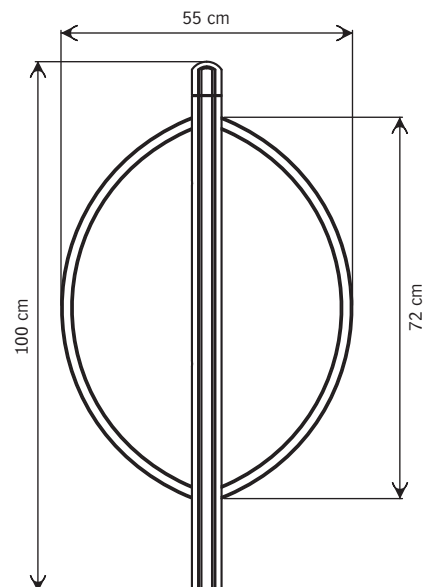

## Support-vélo Alizé

- Hauteur hors-sol : 100 cm
  - Largeur : 55 cm
  - Montant en aluminium section 8 x 6 cm
  - Tube cintré en aluminium de section 4 x 2,2 cm
  - Tête en aluminium laqué naturel  
(autre coloris sur demande)
- 
- À sceller