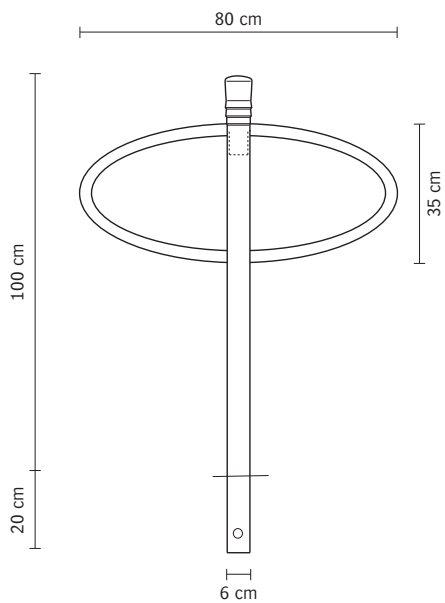

support-vélo **Vesta**

D70

D100

Support-vélo Vesta D70

- Potelet acier Vesta D70
- Hauteur : 1 m
- Anneau largeur : 80 cm

Finition

- Galvanisation + 1 couche d'apprêt + 2 couches de peinture polyuréthane séchées au four
- Coloris : RAL au choix
- À sceller

Support-vélo Vesta D100

- Potelet acier Vesta D100
- Hauteur hors-sol : 90 cm
- Double anneau, largeur : 80 cm
- Embase décorative en fonte diamètre 24 cm sur demande
- À sceller

Finition

- Galvanisation + 1 couche d'apprêt + 2 couches de peinture polyuréthane séchées au four
- Coloris : RAL au choix