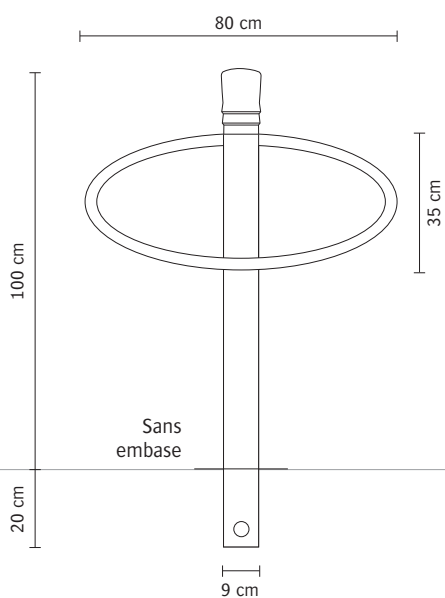

support-vélo **Vesta**

D70

D100

Support-vélo Vesta D70

- Potelet acier Vesta D70
- Hauteur : 1 m
- Anneau largeur : 80 cm

Finition

- Galvanisation + 1 couche d'apprêt + 2 couches de peinture polyuréthane séchées au four
- Coloris : RAL au choix
- À sceller

Support-vélo Vesta D100

- Potelet acier Vesta D100
- Hauteur hors-sol : 90 cm
- Double anneau, largeur : 80 cm
- Embase décorative en fonte diamètre 24 cm sur demande
- À sceller

Finition

- Galvanisation + 1 couche d'apprêt + 2 couches de peinture polyuréthane séchées au four
- Coloris : RAL au choix